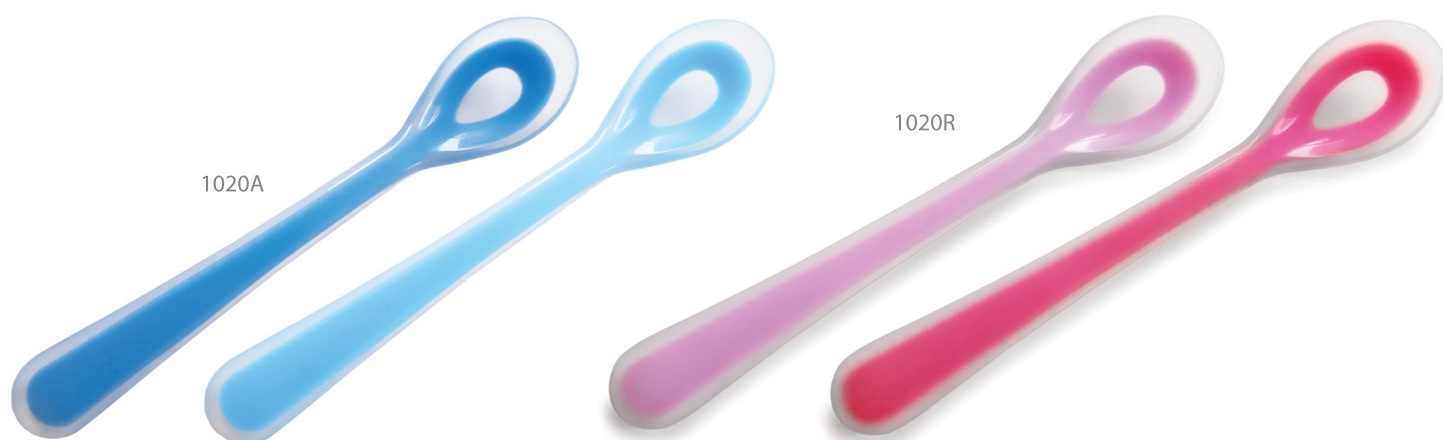

## 1020 KIT 2 COLHERES DE SILICONE

\*Kit com 2 colheres de cabo longo \*inteira revestida em silicone \*ultramacia  
\*fácil de limpar \*resistente \*livre de BPA

## 1038 BABADOR CATA-MIGALHA

\*Cata Migalhas \*emborrachado \*fecho ajustável \*macio e confortável  
\*pode ser enrolado para facilitar o transporte

1038A

1038R