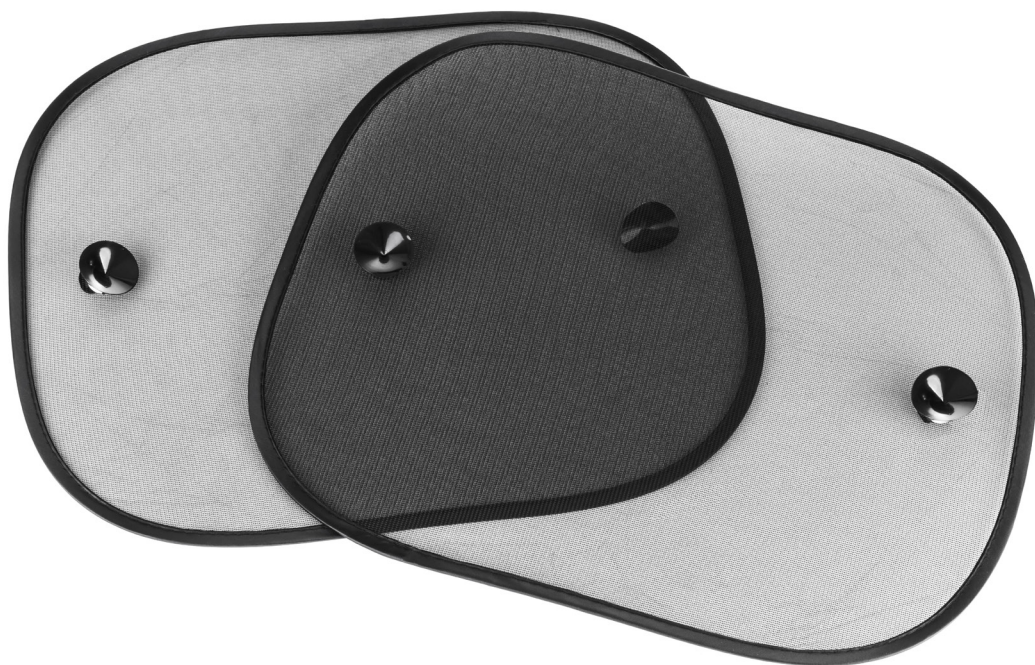

16503P PROTETOR SOLAR COM VENTOSAS

- *Kit com 2 unidades
- *fácil de instalar
- *dobra-se em tamanho reduzido para guardar
- *ventosas que aderem ao vidro
- *material resistente
- *fácil de limpar