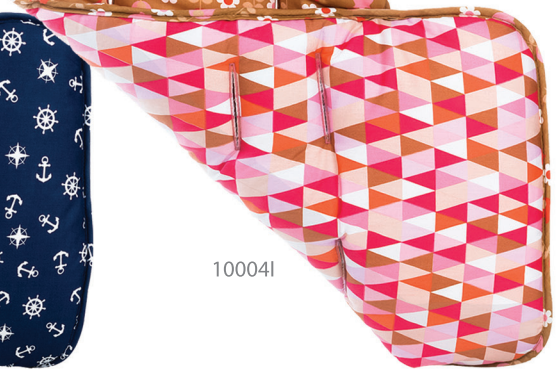

## ALMOFADA PARA CARRINHO DUPLA FACE

\*Modelo universal \* mais conforto para seu bebê na hora do passeio e da soneca no carrinho \* 100% algodão  
\*dupla-face

10004G

10004H

10004I

10004J

10004K

10004L