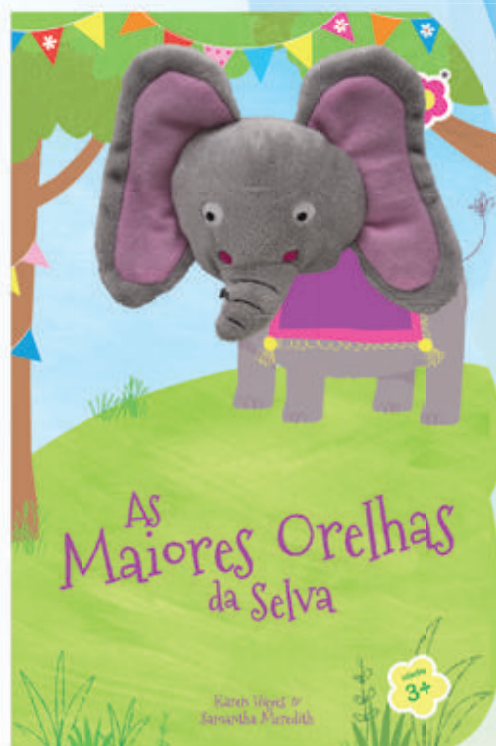

- Livro interativo com quebra-cabeça.
- 10 Páginas.
- 5 Quebra-cabeças com 16 peças cada.

**Dimensões**

L: 25 cm  
A: 26 cm  
P: 2 cm

+36  
MESES

PATRICK  
O PANDA

AS MAIORES  
ORELHAS DA SELVA

+36  
MESES

**CÓD.: 3804**