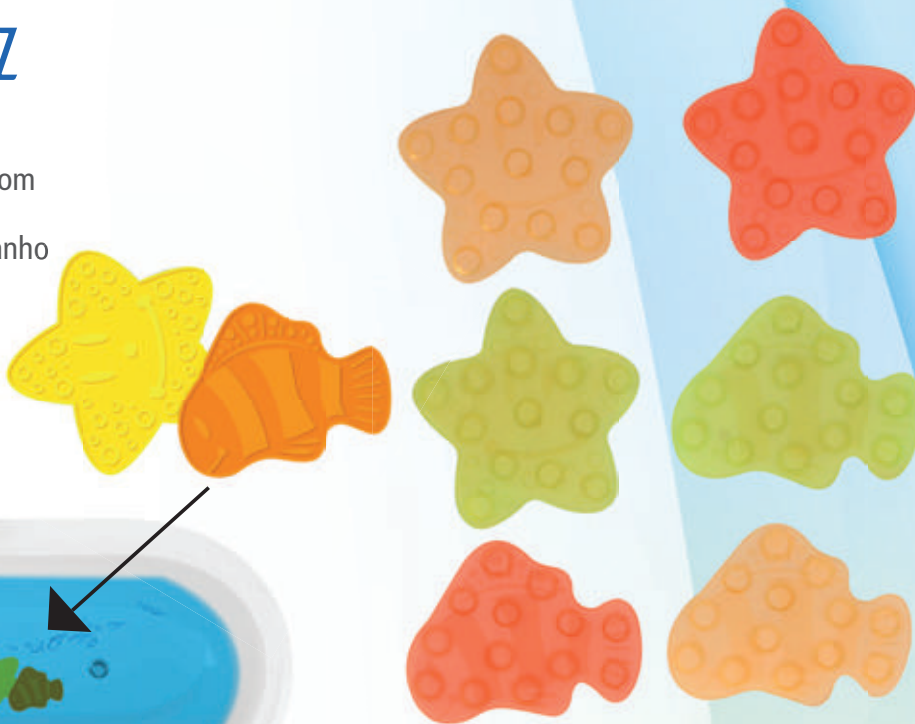

TAPETINHO BANHO FELIZ

CÓD.: 3244

- Tapetinho com ventosa com formas divertidas.
- Antiderrapante para o banho seguro do bebê.
- Conjunto com 6 peças.

*Sem restrição de idade